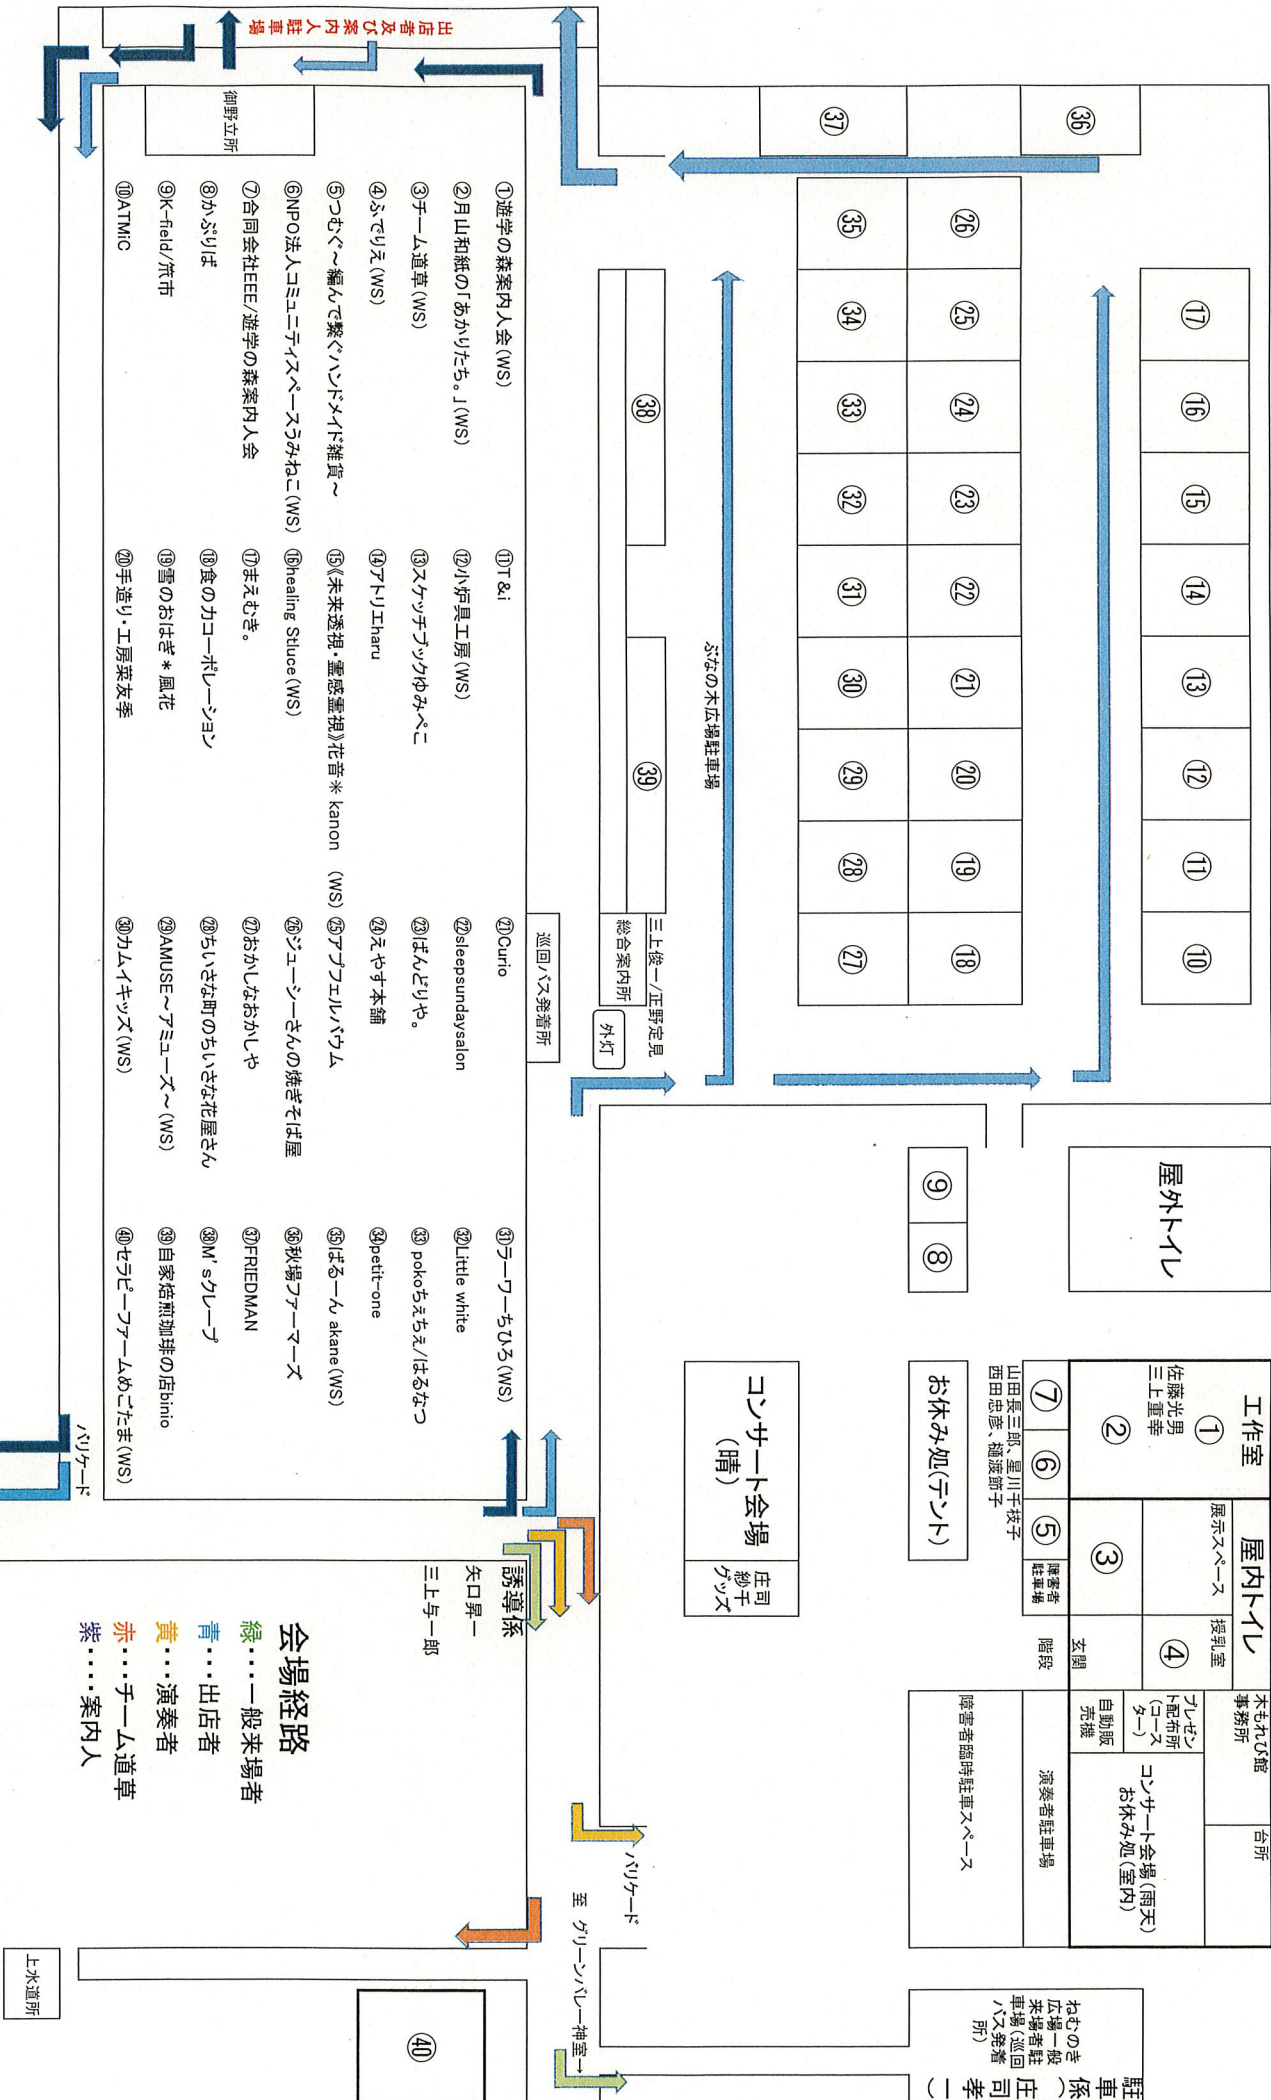

# 会場図

① 佐藤光男 三上重幸	②	③	④
⑤	⑥	⑦	⑧
⑨	⑩	⑪	⑫
⑬	⑭	⑮	⑯
⑰	⑱	⑲	⑳
㉑	㉒	㉓	㉔
㉕	㉖	㉗	㉘
㉙	㉚	㉛	㉜
㉝	㉞	㉟	㊱
㊲	㊳	㊴	㊵
㊶	㊷	㊸	㊹
㊺	㊻	㊼	㊽
㊾	㊿		

① 佐藤光男 三上重幸	②	③	④
⑤	⑥	⑦	⑧
⑨	⑩	⑪	⑫
⑬	⑭	⑮	⑯
⑰	⑱	⑲	⑳
㉑	㉒	㉓	㉔
㉕	㉖	㉗	㉘
㉙	㉚	㉛	㉜
㉝	㉞	㉟	㊱
㊲	㊳	㊴	㊵
㊶	㊷	㊸	㊹
㊺	㊻	㊼	㊽

コンサート会場  
(晴)

庄司 紗千  
グッツ

駐車場 (庄司孝二)

わむのき  
広場一  
来場者駐  
車場(巡回  
バス乗  
所)

**会場経路**

緑……一般来場者

青……出店者

黄……演奏者

赤……チーム道草

紫……案内人

上水道所

正面入り口