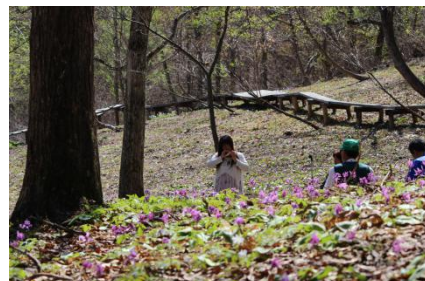

遊学の森からのお知らせ

木育×食育フェス！「むらさきの里かたくりまつり」

【ねらい】

体験学習を通し、木を使う意味や命をいただく大切さを学ぶ。新しい地域コミュニティの創造を目指す。

【実施主体】

遊学の森案内人会

【活動内容】

- 日時：令和5年4月22日(土)～23日(日)
- 時間：両日 9:30～14:00頃まで
- 会場：遊学の森「木もれび館」
- 定員：30名程度
- 申込：令和5年4月16日(日)まで
- 料金：それぞれご確認ください。